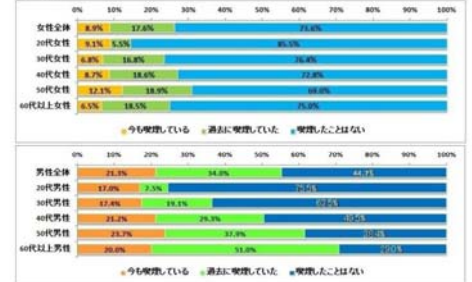

さて、下のグラフを見てください。ある会社が全国の成人の喫煙状況を調査した結果です。女性の喫煙率は8.9%、男性は21.3%となっていますが、注目すべきは「喫煙したことはない」という右側の部分です。

(No. 412) 第2話 タバコの火の始末

一火のついたタバコは火事の大きな原因...

「火のないところに煙は立たない」という言葉を聞いたことがありますか。煙が上がっていると言う事は何か燃えている証拠なのです。つまり、タバコの煙と火は切っても切り離せない関係です。

タバコの煙は人々の健康や命にまで悪影響を与えることは、多くの人がよく知っていることですが、実はタバコの「火」も社会や人々に大きな損害や被害を与えることがあります。

タバコの火は火事の原因となるからです。

(No. 413) 第3話 勤務時間中禁煙

一まだ「勤務時間中禁煙」がニュースになる...

現在、成人の喫煙率は男女合わせて約20%です。つまり多くの大人はタバコを吸いません。そんな現状もあって、下表に示すように多くの職場は建物内禁煙や敷地内禁煙となっていて、少なくとも決められた喫煙場所ではタバコを吸えない分煙状態となっているのが普通だと思われま

す。そんな中つい最近、下のような記事が発表されました。建物内や敷地内だけではなく、「勤務時間中、全面禁煙」とした会社のニュースです。「勤務時間中禁煙」なので、出張や外出中も喫煙を禁止するというものです。

*****

勤務時間中は全面禁煙＝出張や外出先でもーリコー

時事通信 1月7日(水)21時0分配信

事務機大手のリコーは7日、国内のグループ会社で勤務時間中、全面禁煙にしたと発表した。定時の就業中であれば社内だけでなく出張や外出先でも禁止する。他人のタバコの煙を吸う受動喫煙を防ぎ、社員の健康に配慮するため。

本社や工場など国内全ての事業所で勤務する正社員約3万7000人に加え、契約社員やパートタイマーも対象。これまであった喫煙所を敷地内から撤廃した。禁煙支援のため、同社は補助薬の購入や治療に必要な費用を半額補助する制度を設けている。

職場以外に出張や外出先でも社員に禁煙を求める会社は数少ないという。半導体製造のロームが1998年から同様の規則を定めている。

新年あけましておめでとうございます。平成27年(2015年)がスタートしました。年号は新しくなりましたが、君たちにとっては学年の締めくくりとなる最後の学期を迎えたわけで、新しい年度はこの3学期を乗り切ってからでしかやってきません。気持ちを締めつけて頑張ってください。

さて、下のグラフを見てください。ある会社が全国の成人の喫煙状況を調査した結果です。女性の喫煙率は8.9%、男性は21.3%となっていますが、注目すべきは「喫煙したことはない」という右側の部分です。

女性についてはどの年代も80%前後となっていますが、男性は年代によってかなりの差があります。60代以上の男性の「喫煙したことはない」は29%なのに対して、若くなるほど増え20代は75.5%にもなっています。つまり、20代の大半の人はタバコを全く吸った事がないのです。

そして、もうひとつ「過去に喫煙していた」項目についても20代が7.5%に対して、年代が上がるほど増えて60代以上では51%にもなっているのです。60代以上では二人に一人が禁煙しているわけですから、若い人ほど初めからタバコを吸わなくなり、年をとると禁煙した人が多くなっているのがわかります。

タバコを必要とする人は確実に減少しています。この傾向は今年も、そして今後も続くことでしょう。

Zero Project
In WAKO Since 2005 産業デザイン科 奥田 恭久

「火のないところに煙は立たない」という言葉を聞いたことがありますか。煙が上がっていると言う事は何か燃えている証拠なのです。つまり、タバコの煙と火は切っても切り離せない関係です。

タバコの煙は人々の健康や命にまで悪影響を与えることは、多くの人がよく知っていることですが、実はタバコの「火」も社会や人々に大きな損害や被害を与えることがあります。

タバコの火は火事の原因となるからです。